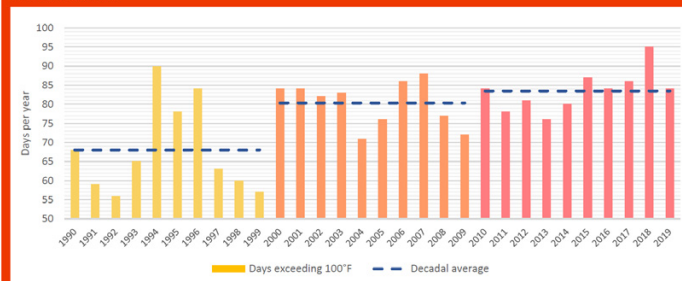

IT'S GETTING HOTTER IN SOUTHERN NEVADA

Southern Nevada is the fastest warming region in the U.S., with temperatures increasing more than 5°F since 1970, according to recent research. The number of days exceeding 100°F has also seen the rise in recent decades, as shown in the chart below.